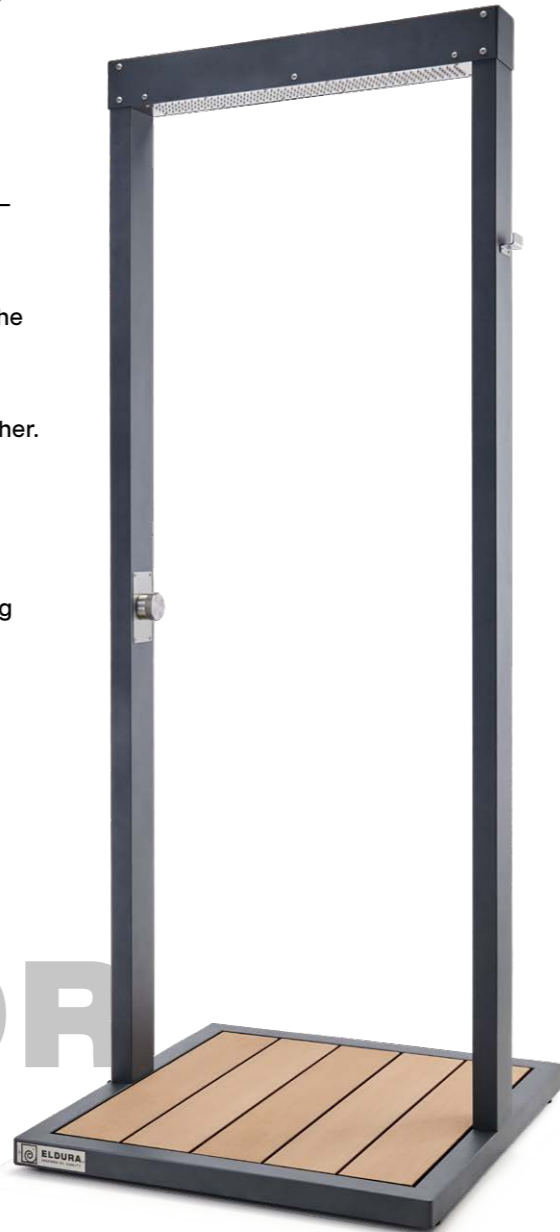

Der fünfreihige Duschkopf mit 225 Düsen sorgt für einen gleichmäßigen, angenehm weichen und belebenden Regenvorhang. Das massive Tor-Gestell aus rostfreiem Edelstahl ist absolut wackelfrei und beständig gegen Wasser und Wetter. Der seitliche Haltehaken hält Ihr Handtuch während des Duschens jederzeit trocken. Und auf der pflegeleichten Trittpläche aus innovativem Holz-Kunststoff-Verbundmaterial stehen Sie jederzeit völlig sicher. Hier lassen wir Sie guten Gewissens im Regen stehen.

## AN ALLES GEDACHT:

- Maximal stabiles Tor-Gestell aus rostfreiem V2A-Edelstahl.
- Freistehend und flexibel positionierbar.
- Vier Stellfüße an der Unterseite gleichen bis zu 35 mm Boden-Höhenunterschiede aus.
- Seitlicher Haltehaken hält das Handtuch trocken.
- Eigens entwickelter Duschkopf mit 5 Reihen und 225 Düsen schafft einen gleichmäßigen Regenvorhang.
- Kalkablagerungen an den Silikondüsen können durch leichtes Rubbeln problemlos entfernt werden – bei Bedarf sind diese auch einzeln austauschbar.
- Griffiger Drehknopf und hansgrohe® Keramikventil sorgen für einfaches an- und abstellen des Wassers.
- Vollständiger Wasserdurchfluss nach nur 90°-Drehung.
- Keinerlei Nachtropfen am Duschkopf nach dem Abstellen.
- Seitlicher Wasseranschluss ist kompatibel mit dem handelsüblichen Standard-Klick-Kupplungssystem.
- Trittpläche aus Twinson® WPC-Verbundmaterial – absolut rutschfest, haltbar und garantiert ohne Risse und Splitter.
- Unkomplizierte Reinigung, kein Einölen und Abschleifen nötig.
- Dauerhaft beständig gegen Chlor und hohe UV-Einstrahlung.
- Nach Entwässern bis -20 °C frostsicher.
- Montiert geliefert und sofort einsatzbereit.
- Qualität 100 % Made in Germany.