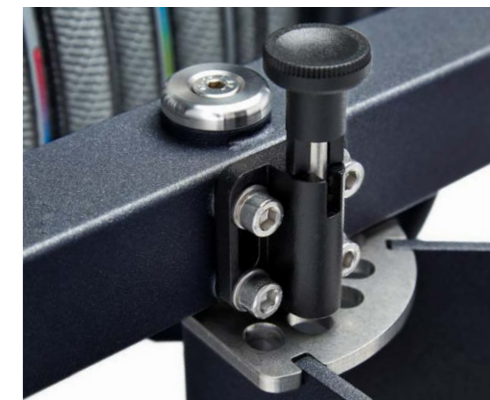

## AN ALLES GEDACHT:

- Hochleistungsgartenschlauch NTS MASTER PLUS® von fitt® – 30 Meter lang, 6-lagig und mit Innendurchmesser von 19 mm (3/4 Zoll) für hohen Wasserdurchfluss.
- Maximale Flexibilität ohne Knicken und Verdrehen dank NTS® PLUS Gewebe-Technologie.
- SKY-TECH®-Außenschicht schützt vor Abrieb und gewährt ideale Gleitfähigkeit auf allen Oberflächen – besonders an Ecken.
- Und sonst? Anti-Algen-Schicht, robustes Schlauchkupplungssystem aus Messing, UV-beständig, frostsicher bis -20 °C, lebensmittelkonform und 100 % phthalatfrei.
- Maximal stabile Konstruktion inklusive individuellem Profi-Befestigungsmaterial.
- Leichtgängiges Abrollen dank 90°-Schwenkarm und wartungsfreier Gleitlagerung.
- Ergonomische Handkurbel und 5-fach-Arretierung sorgen für besonders einfaches Aufrollen.
- Verschleißfreie Spulenbremse verhindert ungewolltes Nach- und Abrollen.
- Vollständig kompatibel mit dem handelsüblichen Standard-Klick-Kupplungssystem.
- Komplett gefertigt aus rostfreiem V2A-Edelstahl.
- Montiert geliefert und sofort einsatzbereit.
- Qualität 100 % Made in Germany.