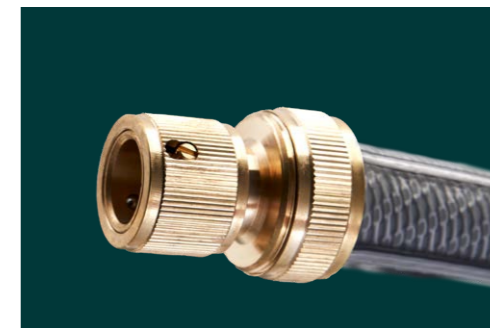

"Wir waren persönlich schon lange auf der Suche nach einer Marke, die uns im Bereich Haus und Garten auf ganzer Linie überzeugt – fündig geworden sind wir aber nicht. Deshalb haben wir 2022 unsere Ansprüche, Ideen und unser Know-how zusammengebracht, um diese Marke selbst zu gründen: Damit war der Grundstein für unser Inhouse-Startup ELDURA gelegt."

– Torsten Walther & Christoph Campbell,
Geschäftsleitung Walther Metallwaren GmbH & ELDURA Gründer

Bei ELDURA stellen wir all unsere Produkte mit größter Sorgfalt und umfassendem Maschinenbau-Background selbst unter eigenem Dach her – von Design über Entwicklung hin zu Verkauf und Versand. Bei benötigten Zulieferteilen arbeiten wir überwiegend mit Partnern aus der Region. Für eine kurze Herstellungskette, kurze Transportwege und eine faire Preisgestaltung. Bei der Fertigung setzen wir ausschließlich auf einen modernen Hightech-Maschinenpark, der schon heute die Standards von morgen erfüllt. Und auf unser eingespieltes Team, das genau weiß, worauf es bei der Metallverarbeitung ankommt.

INSPIRED BY QUALITY